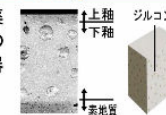

カラーバリエーション

リモコンデザイン

Digital Room AR

キレイ機能

パワーストリーム洗浄

強力な水流が便器鉢内のすみずみまで回り、少ない水でもしっかり汚れを洗い流します。

フチレス形状

便器のフチを丸ごとなくし、サッとひと拭き、お掃除ラクラクです。

ハイパーセラミック

表面にキズがつきにくく、ISOに準拠した抗菌(銀イオン)パワーで細菌の繁殖も抑えられる、汚れに強い便器素材です。

水になじみやすい親水性

ハイパーセラミックは「水になじみやすい」親水性。便器洗浄やお掃除するたびに汚物を押し流します。

抗菌仕様

しっかり汚れを洗い流した上で、銀イオンのパワーで、黒ズミの原因となる細菌の繁殖をしっかり抑制。汚れや水アカ、においを低減します。

キズ汚れにつよい

高硬度のジルコンを釉薬の表面まで含んでいるので、キズがつきにくく、陶器の美しさを長く保てます。

しっかりエコ

地球環境に配慮した、強力洗浄の超節水トイレ。

一般家庭内でトイレは使用水量が多く、全体の21%も使用しています。この貴重な水を大切に使うことを考え、強い洗浄力そのままに、従来品より大幅に洗浄水量を減らしました。「超節水ECO5トイレ」なら、大13L便器と比べ約69%、大8L便器と比べ約49%節水できます。

ECO5

3日でおフロ1杯以上の節水効果

大8L便器に比べ、超節水ECO5トイレは、3日でおフロ1杯分以上*節約できます。