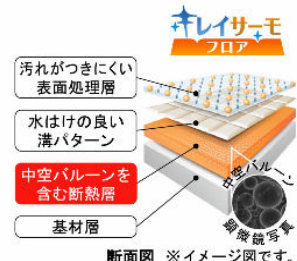

システムバスルーム AX

商品の詳しい説明やカラーシミュレーションを
ご覧になれるWEBサイトはこちら

LIXIL

CG合成によるイメージ画像です。

■ 壁パネルカラー アクセント張り

アクセント:ハイクラス

アクセント:ベーシッククラス

■ 浴槽カラー FRP

■ エプロンカラー

■ 床カラー キレイモフロア 単色

パツとくるりんぽい排水口

パツとゴミがまとまって、
カンタンにポイッ。

キレイサーモフロア

足元が冷やっとならない。

ほサーモバスS

ダブルの保温構造でお湯が冷
めにくい。(JIS高断熱浴槽準拠)