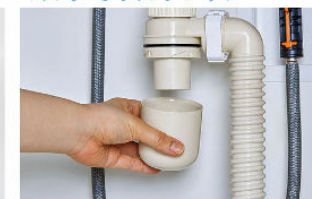

一般的なカウンターや洗面器に付いた水栓と比べると、キレイアップ水栓は、水栓まわりに水がたまりにくいので、拭き掃除の手間がほとんどありません。

吐水切替

シャワー吐水
水ハネの少ない微細シャワーは従来比の20%の節水ができます。

整流吐水

ホース収納式

ホースを引き出して使えるので、ボウル手前に水を流すこともできます。

ミラーキャビネット

スタンダードLED照明・3面鏡・全収納
MEB-753TXS

間口750mm

コンセント2個

家族の小物の整理に便利なミラーキャビネット

※写真は間口900mmです。

新てまなし排水口・マルチボルトトラップ

新てまなし排水口

排水口の中までスポンジでサッと掃除できます。排水口を通しやすい大口径φ55の排水口です。

マルチボルトトラップ