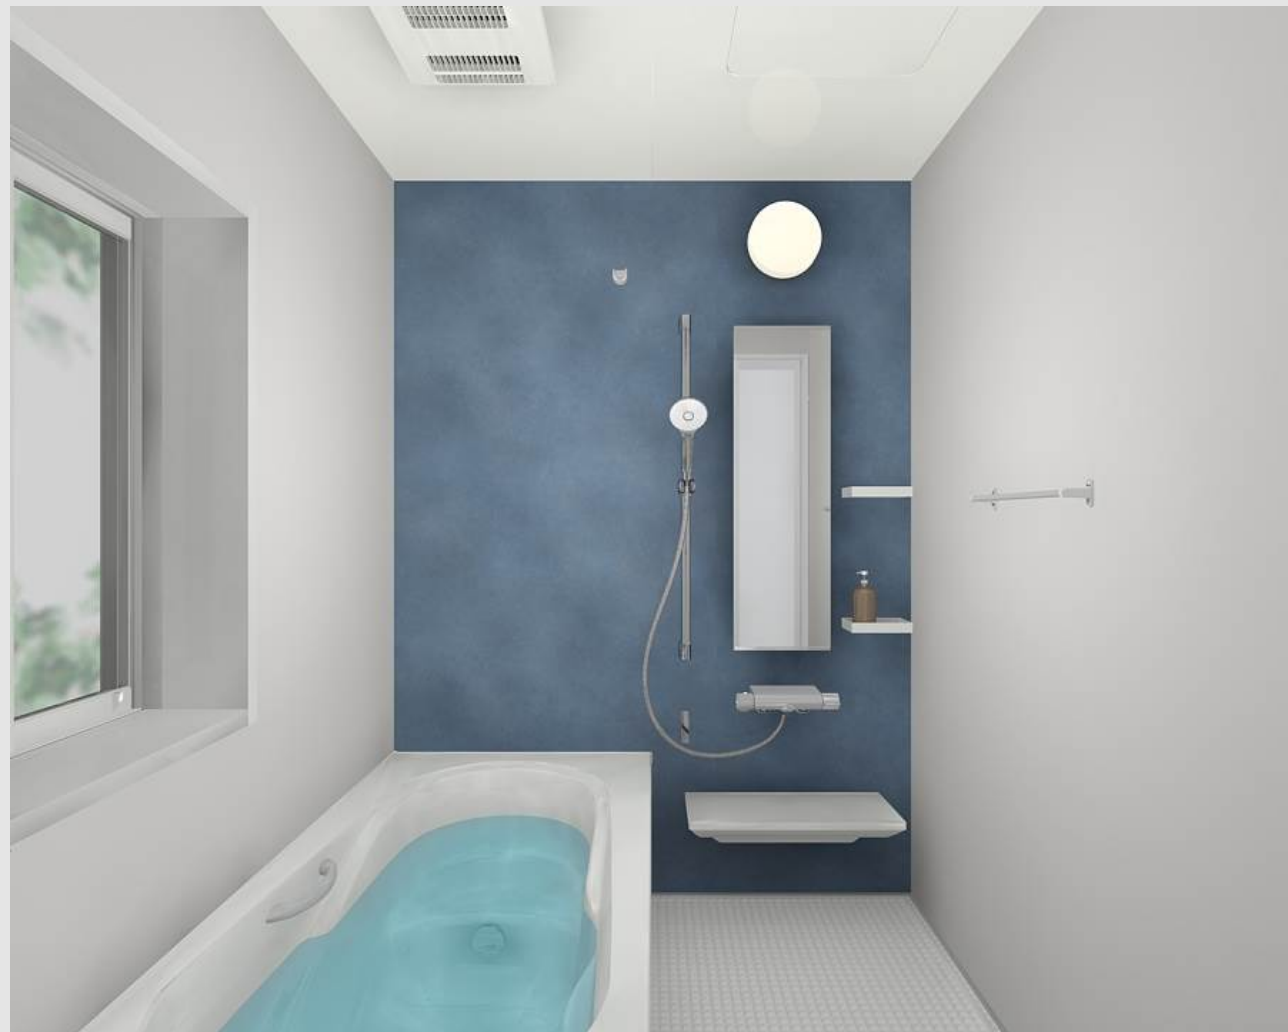

システムバスルーム AX

商品の詳しい説明やカラーシミュレーションを
ご覧になれるWEBサイトはこちら

LIXIL

CG合成によるイメージ画像です。

■ 壁パネルカラー アクセント張り

アクセント:ハイクラス

アクセント:ベーシッククラス

■ 浴槽カラー FRP

■ エプロンカラー

■ 床カラー キレイモフロア 単色

パツとくるりんぽい排水口

パツとゴミがまとまって、
カンタンにポイッ。

キレイサーモフロア

足元が冷やっとならない。

ほサーモバスS

ダブルの保温構造でお湯が冷
めにくい。(JIS高断熱浴槽準拠)

カラーバリエーション

リモコンデザイン

Digital Room AR

キレイ機能

パワーストリーム洗浄

強力な水流が便器鉢内のすみずみまで回り、少ない水でもしっかり汚れを洗い流します。

フチレス形状

便器のフチを丸ごとなくし、サッとひと拭き、お掃除ラクラクです。

コンパクト設計の奥行760mmなので、空間をより広々でき、ゆとりを生み出します。

お掃除しやすいフォルム

タンク上手洗はシームレスで拭き掃除しやすいデザイン。

鉢内スプレー

便器の表面を濡らし、汚物汚れをつきにくくするのでお掃除もラクラク。

※写真はイメージです。便器形状により塗布範囲が異なる場合があります。

フルオート便器洗浄

便座から立ち上がると自動で洗浄するので流し忘れの心配もありません。