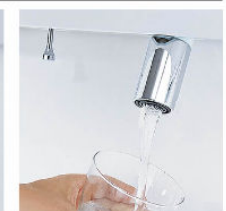

カウンターは仮置きスペースにピッタリ。

化粧台本体

引出タイプ
EBH-755SY/LM2HC

間口750mm

取り出したいものが簡単に見つけられる引出収納がついたキャビネットです。

※写真は間口900mmです。

キレイアップ水栓

簡単キレイを追求した **キレイアップ水栓**

一般的なカウンターや洗面器に付いた水栓と比べると、キレイアップ水栓は、水栓まわりに水がたまりにくいので、拭き掃除の手間がほとんどありません。

吐水切替

シャワー吐水
水ハネの少ない微細シャワーは従来比の20%の節水ができます。

整流吐水

ホース収納式

ホースを引き出して使えるので、ボウル手前に水を流すこともできます。

ミラーキャビネット

スタンダードLED照明・3面鏡・全収納
MEB-753TXS